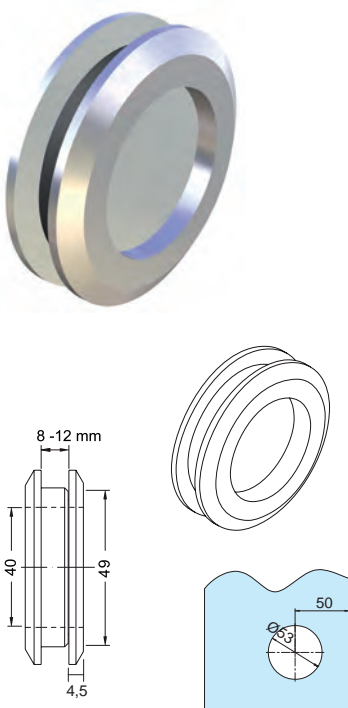

### TIRADOR CORREDERA PASANTE Ø 65 mm

Material: Aluminio

**DOBLE**

Acabados:

Plata mate	2984 PM
------------	---------

### TIRADOR CORREDERA CIEGO Ø 65 mm

Material: Aluminio

**DOBLE**

Acabados:

Plata mate	2985 PM
------------	---------

**TIRADOR CORREDERA PASANTE Ø 65 mm**

Material: Aluminio

**DOBLE**

Acabados:

Plata mate **2986 PM**

**TIRADOR CORREDERA CIEGO Ø 65 mm**

Material: Aluminio

**DOBLE**

Acabados:

Plata mate **2987 PM**

**TIRADOR CORREDERA CIEGO Ø 65 mm**

Ø 65 mm

Material: inox

**DOBLE**

Acabados:

Inox mate **2988 IM**

**TIRADOR CORREDERA CIEGO Ø 50 mm**

Ø 50 mm

Material: Aluminio