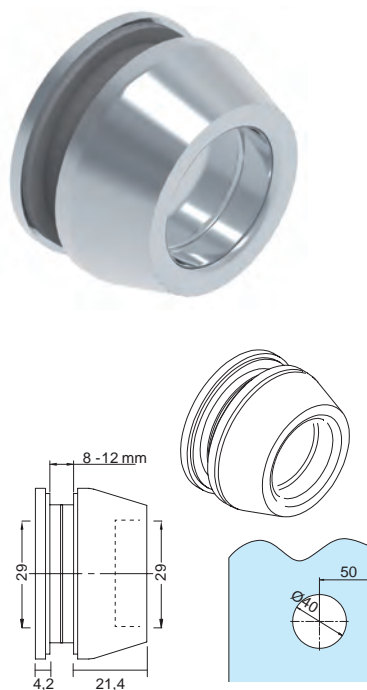

### TIRADOR CORREDERA PASANTE Ø 65 mm

Material: Aluminio

**DOBLE**

Acabados:

Plata mate	2984 PM
------------	---------

### TIRADOR CORREDERA CIEGO Ø 65 mm

Material: Aluminio

**DOBLE**

Acabados:

Plata mate	2985 PM
------------	---------

**TIRADOR CORREDERA PASANTE Ø 65 mm**

Material: Aluminio

**DOBLE**

Ø 65 mm

Material: inox

**DOBLE**

Acabados:

Inox mate **2988 IM**

**TIRADOR CORREDERA CIEGO Ø 50 mm**

Ø 50 mm

Material: Aluminio

**DOBLE**

Acabados:

Plata mate **2993 PM**

**TIRADOR CORREDERA RECTANGULAR**

160 x 46 mm

Material: Aluminio

**DOBLE**

Acabados: