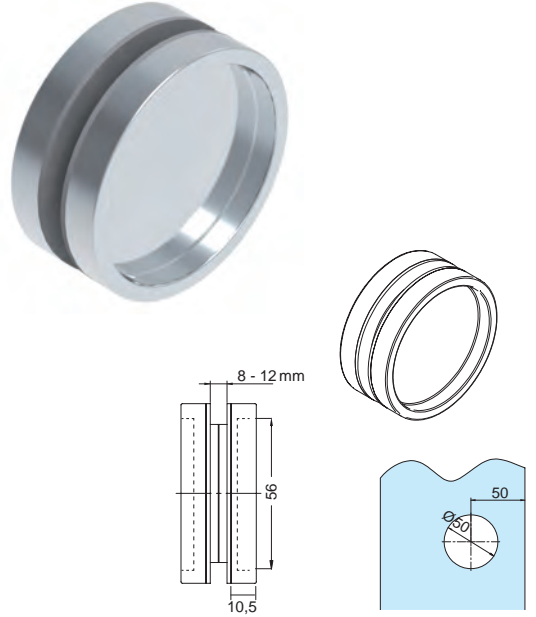

### TIRADOR CORREDERA PASANTE Ø 65 mm

Material: Aluminio

**DOBLE**

Acabados:

Plata mate	2984 PM
------------	---------

### TIRADOR CORREDERA CIEGO Ø 65 mm

Material: Aluminio

**DOBLE**

Acabados:

Plata mate	2985 PM
------------	---------

**TIRADOR CORREDERA PASANTE Ø 65 mm**

Material: Aluminio

**DOBLE**

Acabados:

Plata mate **2986 PM**

**TIRADOR CORREDERA CIEGO Ø 65 mm**

Material: Aluminio

**DOBLE**

Acabados:

Plata mate **2987 PM**

**TIRADOR CORREDERA CIEGO Ø 65 mm**

Ø 65 mm

Material: inox

**DOBLE**

Acabados:

Inox mate **2988 IM**

**TIRADOR CORREDERA CIEGO Ø 50 mm**

Ø 50 mm

Material: Aluminio