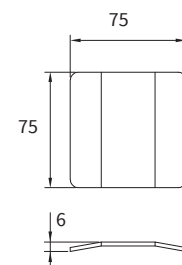

### TIRADOR CORREDERA INOX DOBLE

150 x 25 x 6 mm

Autoadhesivo

**DOBLE**

**Acabados:**

Inox mate	2999 IM
-----------	---------

AISI-304

### TIRADOR CORREDERA DOBLE 75 X 75 mm

Para pegar  
Incluye adhesivo 3M

**Acabados:**

Inox mate	1200 IM
-----------	---------

0282075S25

### TIRADOR CORREDERA DOBLE 150 X 75 mm

Para pegar  
Incluye adhesivo 3M

**Acabados:**

Inox mate	1201 IM
-----------	---------

0282150S25