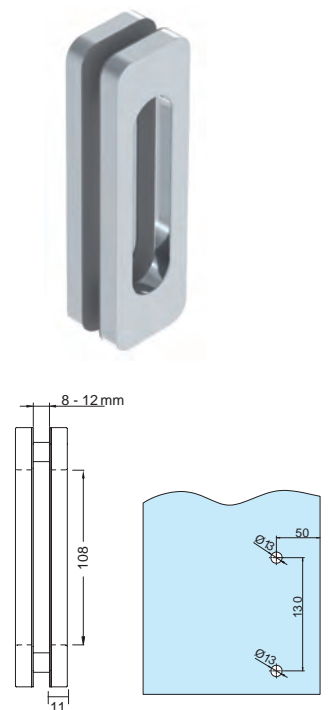

TIRADOR CORREDERA RECTANGULAR

160 x 46 mm

Material: Aluminio

DOBLE

Acabados:

Plata mate **2994 PM**