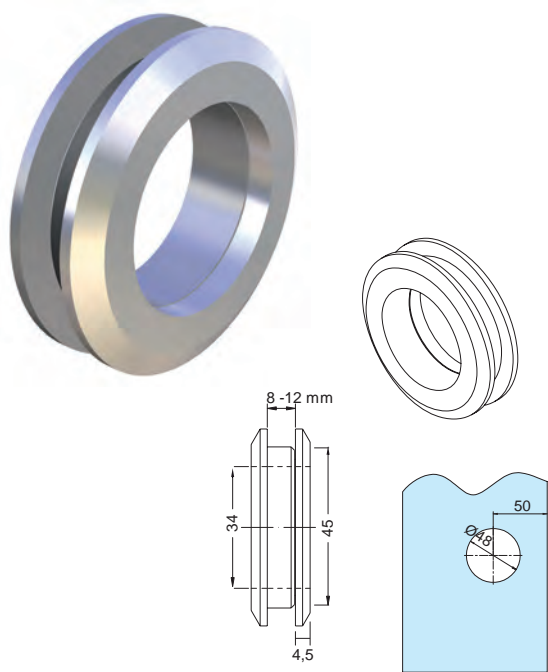

### TIRADOR CORREDERA PASANTE Ø 55 mm

Material: Aluminio

**DOBLE**

Acabados:

Inox brillo	2982 PB
Inox mate	2982 PM

### TIRADOR CORREDERA CIEGO Ø 55 mm

Material: Aluminio

**DOBLE**

Acabados:

Inox brillo	2983 PB
Inox mate	2983 PM

### TIRADOR CORREDERA PASANTE Ø 65 mm

Material: Aluminio

**DOBLE**

Acabados:

Plata mate	2984 PM
------------	---------

### TIRADOR CORREDERA CIEGO Ø 65 mm

Material: Aluminio

**DOBLE**

Acabados:

Plata mate	2985 PM
------------	---------

**TIRADOR CORREDERA PASANTE Ø 65 mm**

Material: Aluminio

**DOBLE**