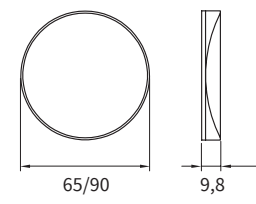

### TIRADOR CORREDERA DOBLE 50 X 50 mm

Para pegar  
Incluye adhesivo 3M

**Acabados:**

Inox mate	1202 IM
-----------	---------

0283050S25

### TIRADOR CORREDERA DOBLE 150 X 50 mm

Para pegar  
Incluye adhesivo 3M

**Acabados:**

Inox mate	1203 IM
-----------	---------

0283150S25

**MADERA**

**TIRADOR CORREDERA DOBLE**

Para pegar  
Incluye adhesivo 3M

**Acabados:**

**Ø 65 mm**

Maple	<b>1210</b>
Roble	<b>1211</b>
Nogal	<b>1212</b>

**Ø 90 mm**

Maple	<b>1213</b>
Roble	<b>1214</b>
Nogal	<b>1215</b>

- 0287065W15
- 0287065W16
- 0287065W17
- 0287090W15
- 0287090W16
- 0287090W17