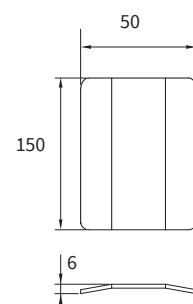

### TIRADOR CORREDERA DOBLE 50 X 50 mm

Para pegar  
Incluye adhesivo 3M

**Acabados:**

Inox mate	1202 IM
-----------	---------

0283050S25

### TIRADOR CORREDERA DOBLE 150 X 50 mm

Para pegar  
Incluye adhesivo 3M

**Acabados:**

Inox mate	1203 IM
-----------	---------

0283150S25

**MADERA**

**TIRADOR CORREDERA DOBLE**

Para pegar  
Incluye adhesivo 3M

**Acabados:**

**Ø 65 mm**

Maple	<b>1210</b>
Roble	<b>1211</b>
Nogal	<b>1212</b>

**Ø 90 mm**

Maple	<b>1213</b>
Roble	<b>1214</b>
Nogal	<b>1215</b>

- 0287065W15
- 0287065W16
- 0287065W17
- 0287090W15
- 0287090W16
- 0287090W17