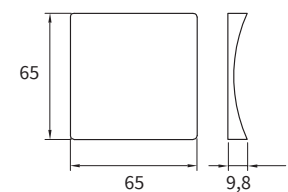

Acabados:

Maple	1216
Roble	1217
Nogal	1218