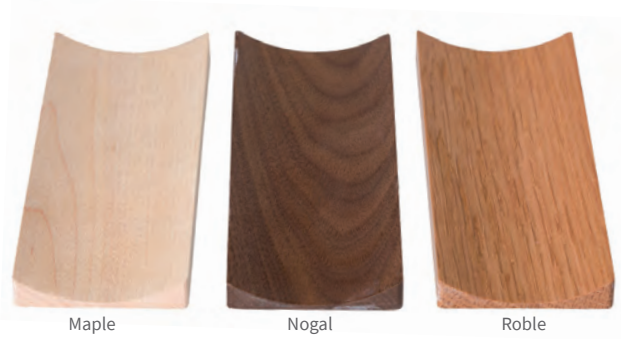

**TIRADOR CORREDERA DOBLE**

**65 X 65 mm**

Para pegar  
Incluye adhesivo 3M

**Acabados:**

Maple	<b>1216</b>
Roble	<b>1217</b>
Nogal	<b>1218</b>

- 0288065W15
- 0288065W16
- 0288065W17

**TIRADOR CORREDERA DOBLE**

**150 X 50 mm**

Para pegar  
Incluye adhesivo 3M

**Acabados:**

Maple	<b>1219</b>
Roble	<b>1220</b>
Nogal	<b>1221</b>

- 0289150W15
- 0289150W16
- 0289150W17

**TIRADOR VITRINA  
AUTOADHESIVO EXTRAPLANO**

Translúcido