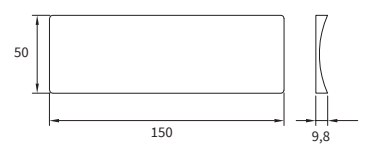

Acabados:

Maple	1219
Roble	1220
Nogal	1221