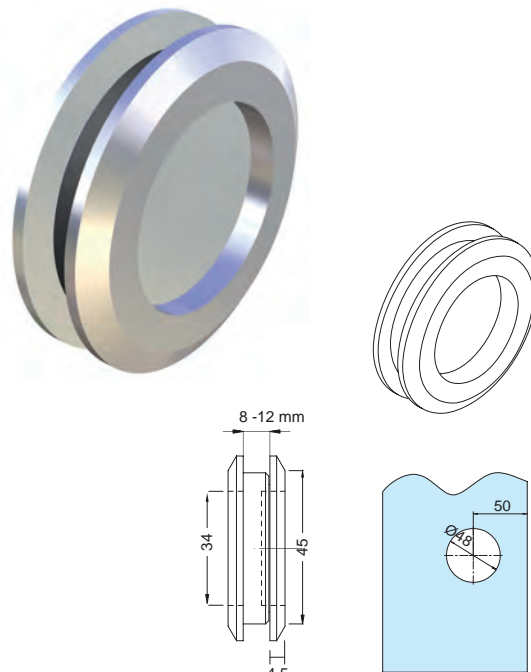

### TIRADOR CORREDERA PASANTE Ø 55 mm

Material: Aluminio

**DOBLE**

Acabados:

Inox brillo	2982 PB
Inox mate	2982 PM

### TIRADOR CORREDERA CIEGO Ø 55 mm

Material: Aluminio

**DOBLE**

Acabados:

Inox brillo	2983 PB
Inox mate	2983 PM

### TIRADOR CORREDERA PASANTE Ø 65 mm

Material: Aluminio

**DOBLE**

Acabados:

Plata mate	2984 PM
------------	---------

### TIRADOR CORREDERA CIEGO Ø 65 mm

Material: Aluminio

**DOBLE**

Acabados:

Plata mate	2985 PM
------------	---------

**TIRADOR CORREDERA PASANTE Ø 65 mm**

Material: Aluminio

**DOBLE**