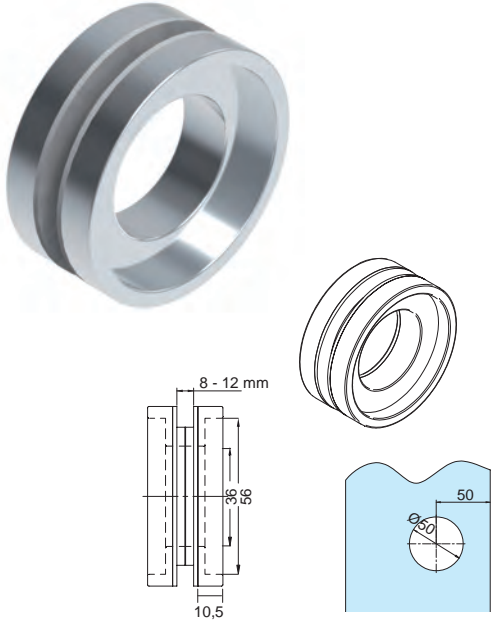

### TIRADOR CORREDERA PASANTE Ø 65 mm

Material: Aluminio

**DOBLE**

Acabados:

Plata mate	2984 PM
------------	---------

### TIRADOR CORREDERA CIEGO Ø 65 mm

Material: Aluminio

**DOBLE**

Acabados:

Plata mate	2985 PM
------------	---------

**TIRADOR CORREDERA PASANTE Ø 65 mm**

Material: Aluminio

**DOBLE**

Acabados:

Plata mate **2986 PM**

**TIRADOR CORREDERA CIEGO Ø 65 mm**

Material: Aluminio

**DOBLE**

Acabados:

Plata mate **2987 PM**

**TIRADOR CORREDERA CIEGO Ø 65 mm**

Ø 65 mm

Material: inox

**DOBLE**

Acabados:

Inox mate **2988 IM**

**TIRADOR CORREDERA CIEGO Ø 50 mm**

Ø 50 mm

Material: Aluminio