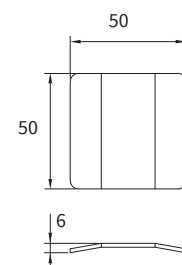

### TIRADOR CORREDERA DOBLE 150 X 75 mm

Para pegar  
Incluye adhesivo 3M

**Acabados:**

Inox mate	1201 IM
-----------	---------

0282150S25

### TIRADOR CORREDERA DOBLE 50 X 50 mm

Para pegar  
Incluye adhesivo 3M

**Acabados:**

Inox mate	1202 IM
-----------	---------

0283050S25