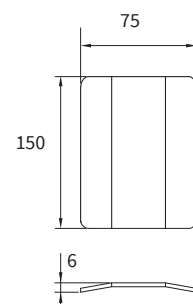

### TIRADOR CORREDERA INOX DOBLE

150 x 25 x 6 mm

Autoadhesivo

**DOBLE**

**Acabados:**

Inox mate	2999 IM
-----------	---------

AISI-304

### TIRADOR CORREDERA DOBLE 75 X 75 mm

Para pegar  
Incluye adhesivo 3M

**Acabados:**

Inox mate	1200 IM
-----------	---------

0282075S25

### TIRADOR CORREDERA DOBLE 150 X 75 mm

Para pegar  
Incluye adhesivo 3M

**Acabados:**

Inox mate	1201 IM
-----------	---------

0282150S25

### TIRADOR CORREDERA DOBLE 50 X 50 mm

Para pegar  
Incluye adhesivo 3M

**Acabados:**

Inox mate	1202 IM
-----------	---------

0283050S25